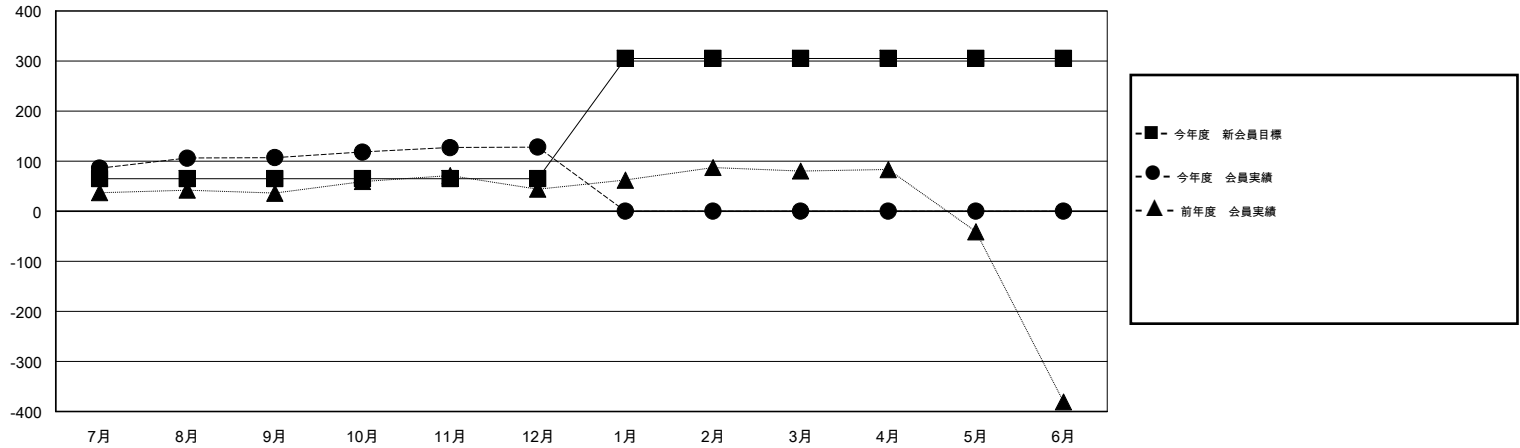

MONTHLY MEMBERSHIP PROGRESS REPORT

District 334 D

Results as of: 12/31/2016

GMT: Masayoshi Maruyama

地域 JAPAN

GMT会則地域 5-Jap

クラブ				
結果 : 2016-2017				
四半期	新クラブ目標	新クラブ	解散クラブ	純増 / 減
7月/8月/9月	0	0	0	0
10月/11月/12月	0	1	0	1
1月/2月/3月	1	0	0	0
4月/5月/6月	0	0	0	0

名				
結果 : 2016-2017				
四半期	新会員目標	チャーターメン バー / 新会員	退会者	純増 / 減
7月/8月/9月	65	197	90	107
10月/11月/12月	0	89	68	21
1月/2月/3月	240	0	0	0
4月/5月/6月	0	0	0	0

新クラブ目標及び実績累計

会員目標及び実績累計

解散クラブ: 0	76 CLUBS OF 98 一名以上の新会員を登録	男女別
		男性 3,950 (66.45%)
		女性 1,994 (33.55%)
退会者	健康診断データはこちら	家族会員 3,926
物故会員 18		世帯主 1,796
クラブ解散 0		世帯主以外 2,130
その他 140		
合計 158		